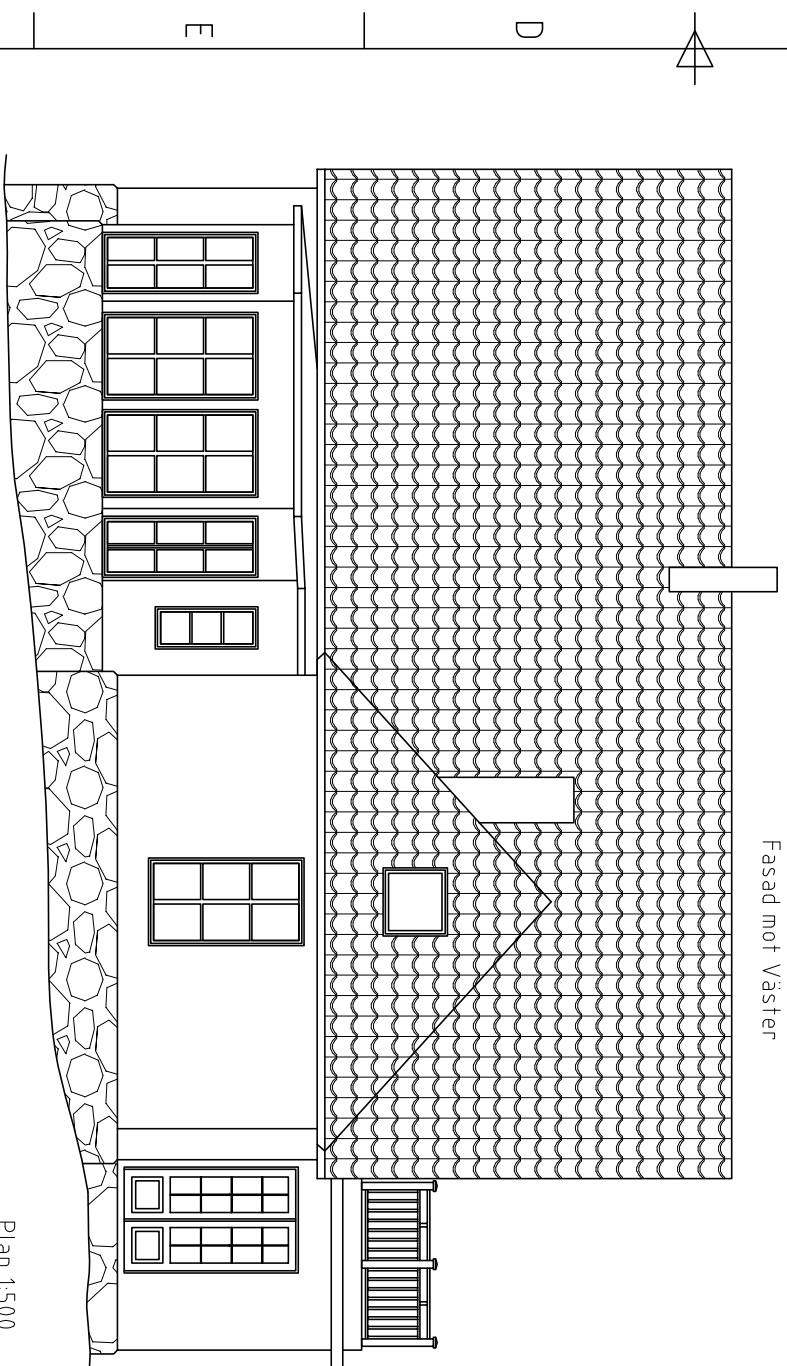

Fasad mot Norr

Fasad mot Öster

Fasad mot Väster

Fasad mot Söder

Plan 1:500

Ritad av TJH	Kontroll av	Godkänd av - Datum	Filnamn	Datum 2008-07-15	Skala 1:100(A3)
-----------------	-------------	--------------------	---------	---------------------	--------------------