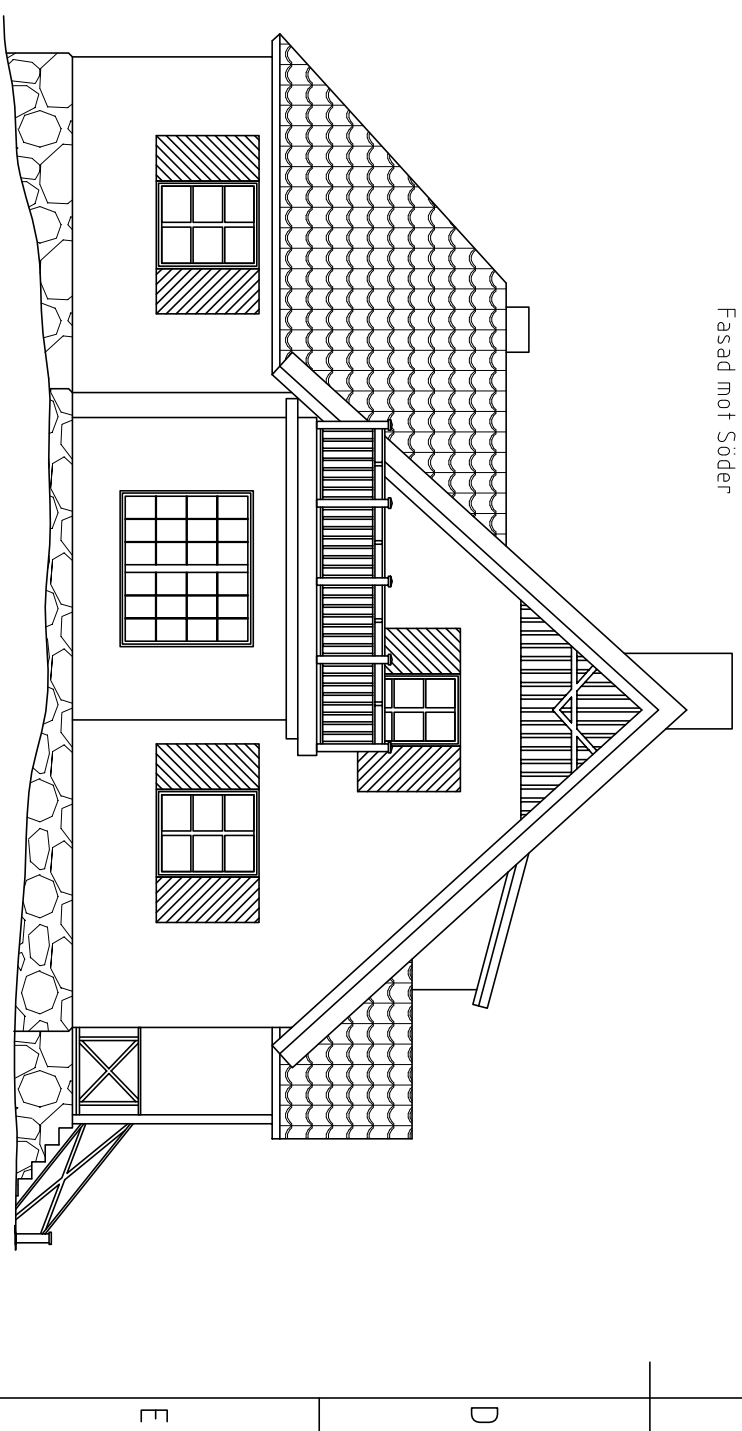

Fasad mot Norr

Fasad mot Öster

Fasad mot Väster

Fasad mot Söder

Plan 1:500

Ritad av TJH	Kontroll av	Godkänd av - Datum	Filnamn	Datum 2008-07-15	Skala 1:100(A3)
-----------------	-------------	--------------------	---------	---------------------	--------------------