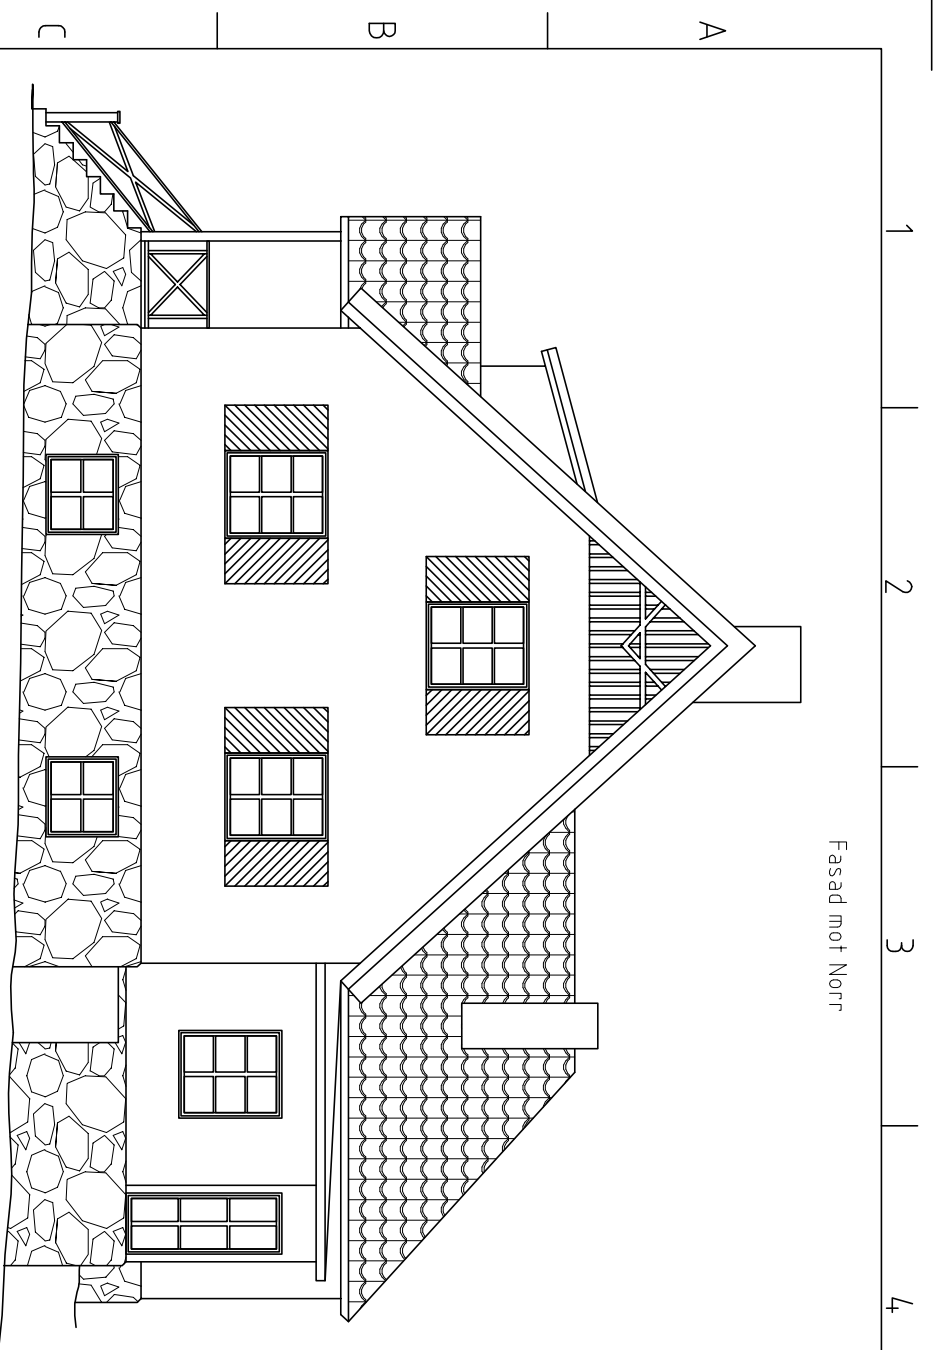

Fasad mot Norr

Fasad mot Öster

Fasad mot Väster

Fasad mot Söder

Plan 1:500

Ritad av TJH	Kontroll av	Godkänd av - Datum	Filnamn	Datum 2008-07-15	Skala 1:100(A3)
-----------------	-------------	--------------------	---------	---------------------	--------------------