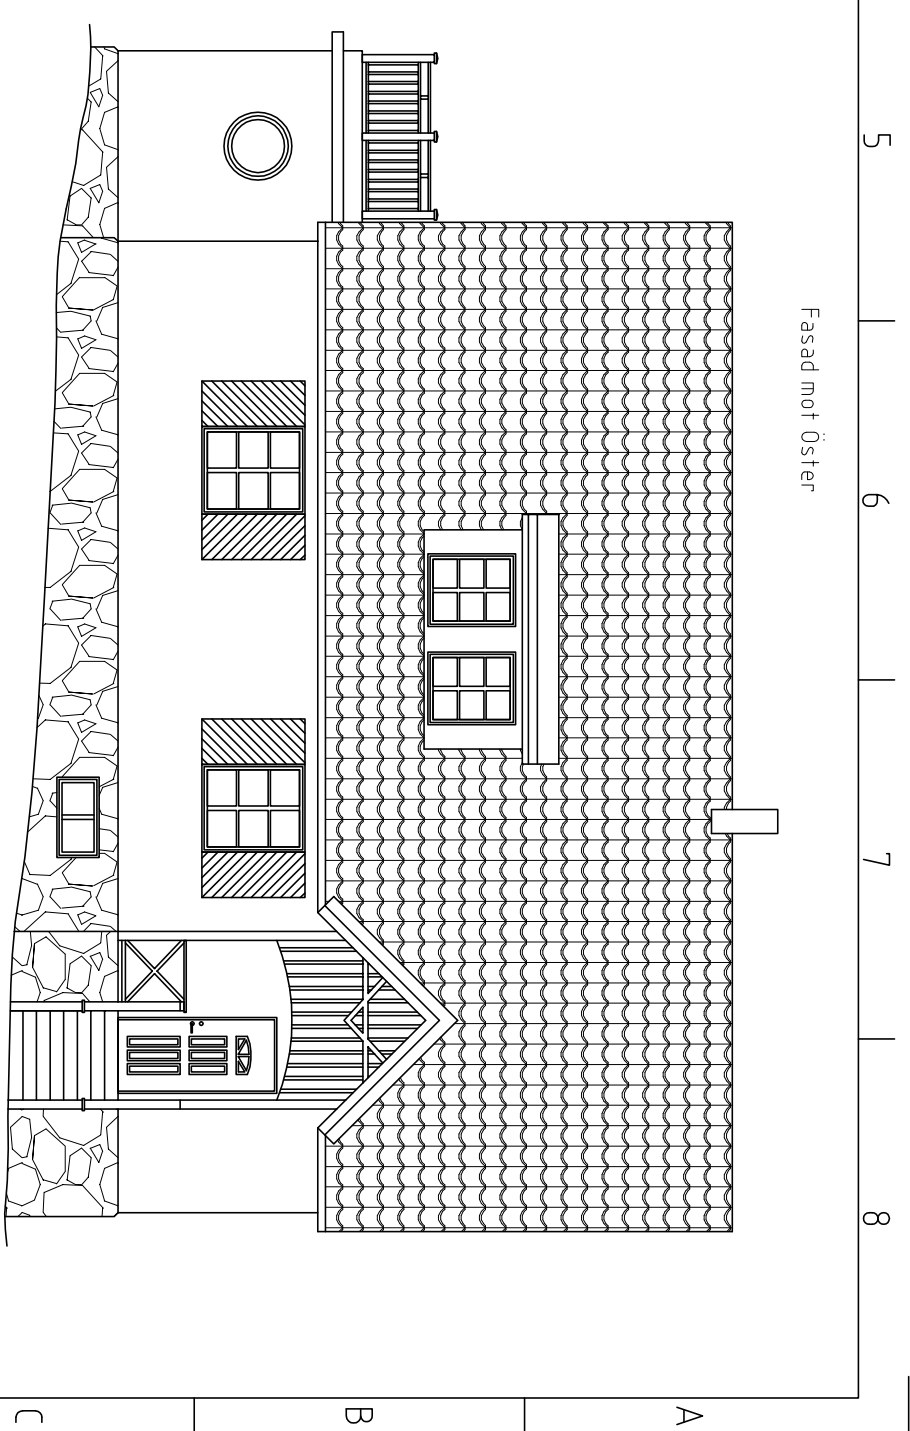

Fasad mot Norr

Fasad mot Öster

Fasad mot Väster

Fasad mot Söder

Plan 1:500

Ritad av TJH	Kontroll av	Godkänd av - Datum	Filnamn	Datum 2008-07-15	Skala 1:100(A3)
-----------------	-------------	--------------------	---------	---------------------	--------------------